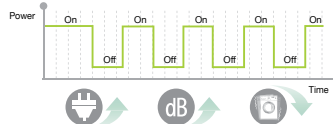

Konvencionalni motor (On/Off način rada)