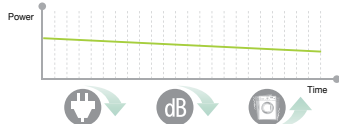

LG

Life's Good

PROFESIONALNI UREĐAJI

BIJELISVIJET

UČINKOVITJI

Učinkovitiji od konkurencije

Inverter kontrola & reljefni bubanj Uređaji imaju visoku iskoristivost energije, sigurni i jednostavni su za uporabu, te jamče savršene rezultate, produktivnost i niske troškove rada.

LG Inverter Direct Drive Motor (Inverter Kontrola)

Konvencionalni motor (On/Off način rada)

IZDRŽLJIVJI

Izdržljiviji od konkurencije

Inverter Direct Drive Motor Motor je izravno povezan sa središtem bubnja, te se time dobiva povećana izdržljivost, stabilnost sa manje vibracije i buke, te manji gubitak energije.

LG Inverter Direct Drive™ Motor

DD Motor

Bubanj

INSTALACIJA

Fleksibilna instalacija i osiguran servis

Lako programiranje & sistem popravaka Od ugradnje do održavanja, možete se osloniti na mrežu servisera koji će u što kraćem vremenu odgovoriti na vaš poziv.

Jednostavno servisiranje